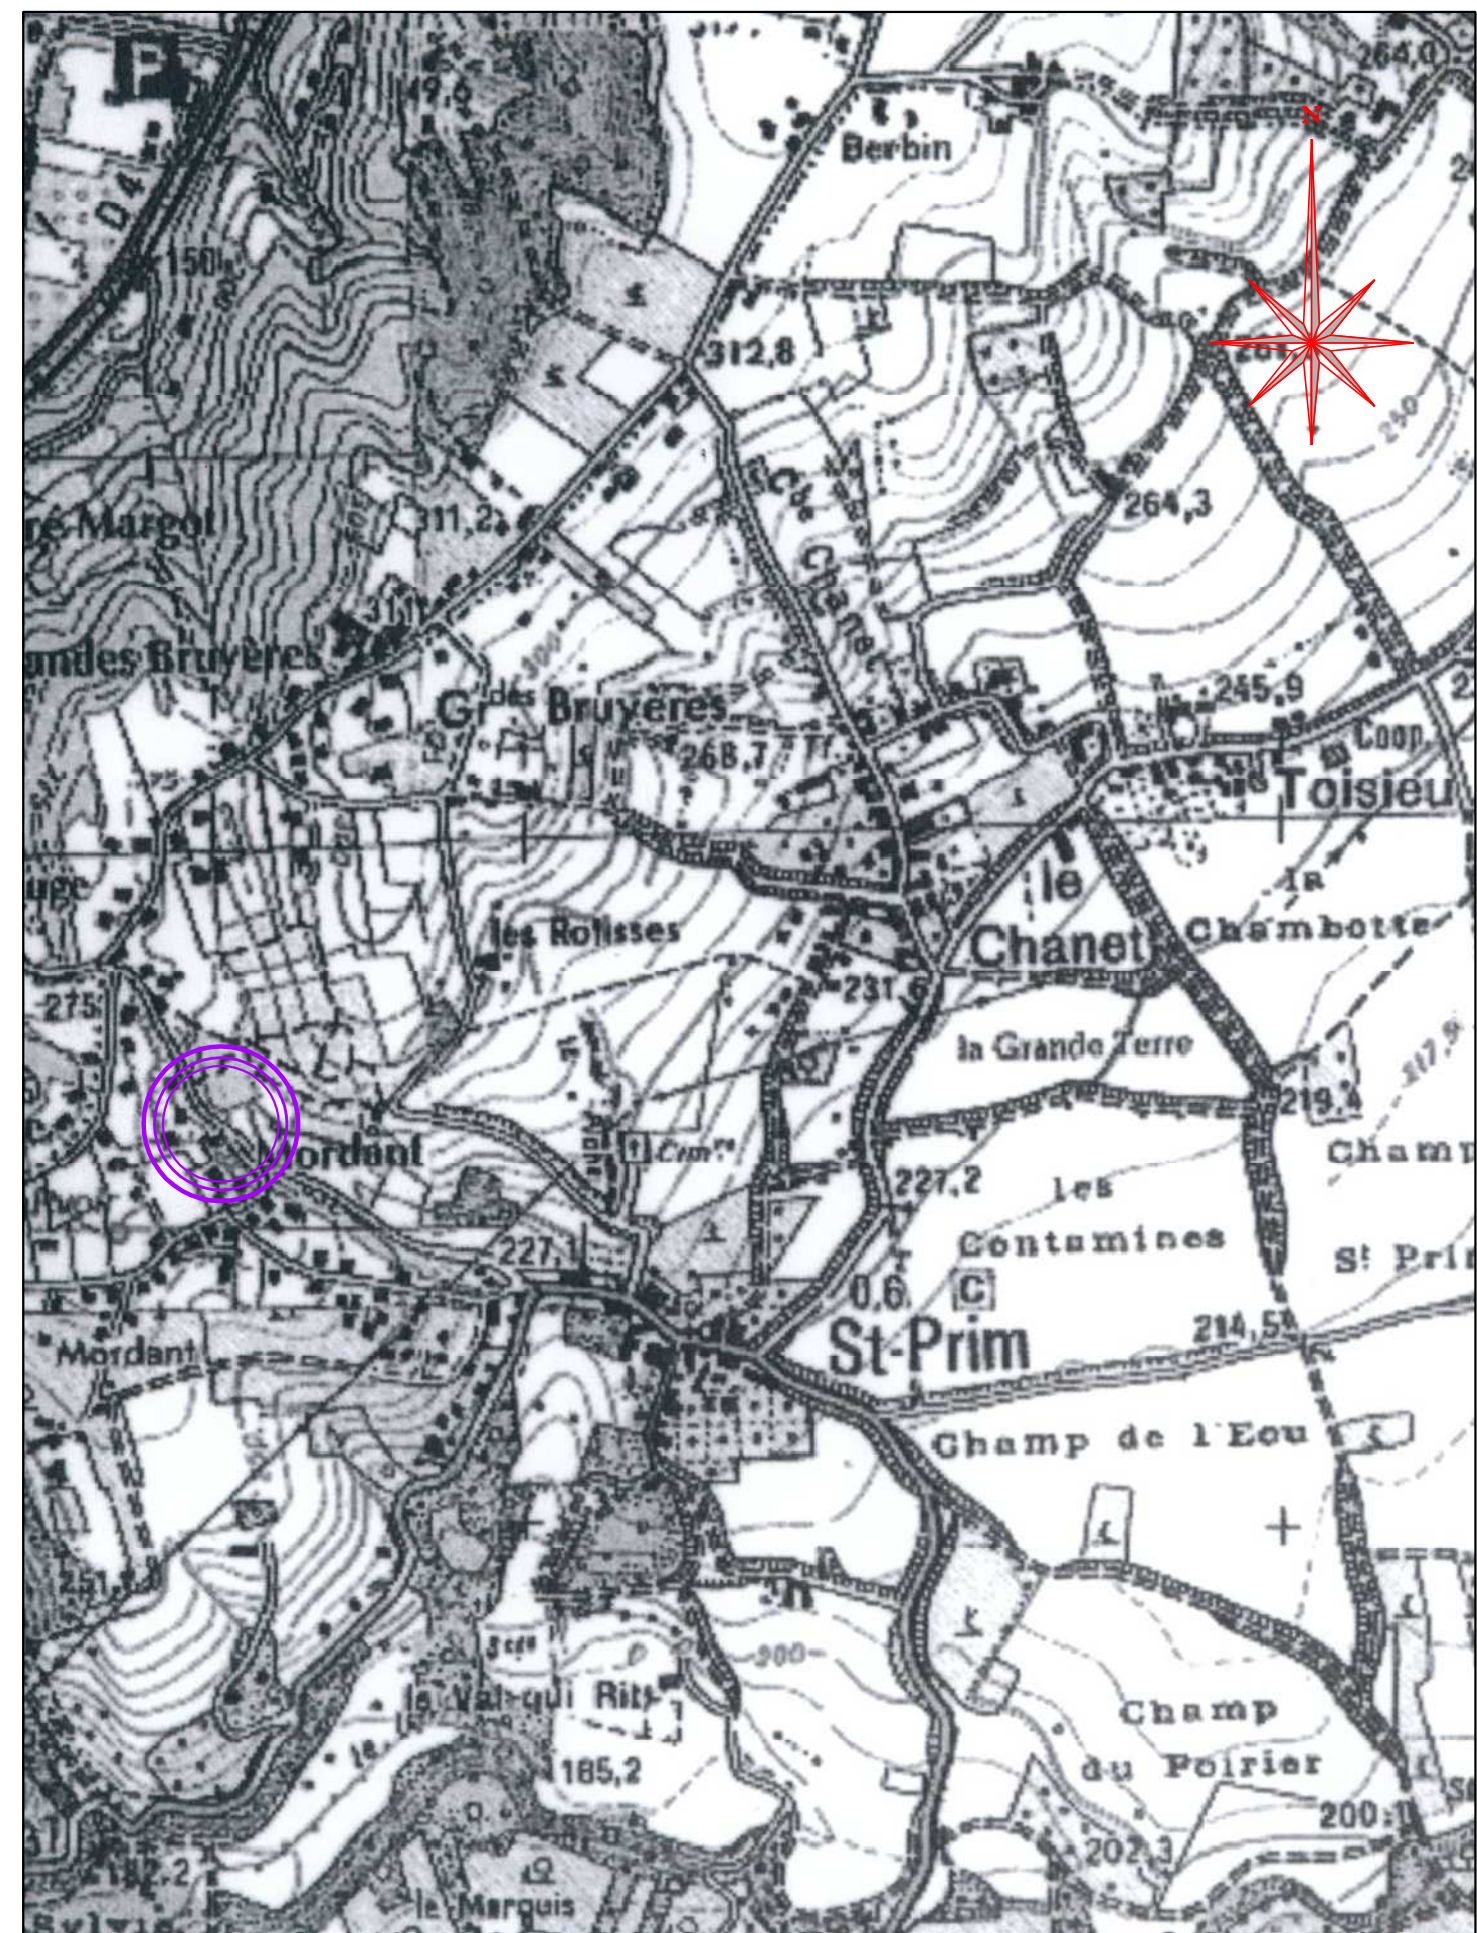

Département de l' ISERE  
 Commune de ST PRIM

Aménagement réseaux EP  
 Carrefour  
 chemin du Vallon - route des Roches

PLAN PROJET

Indice	Date	Modifications	Etabli par Nom	Vérifié par Nom	Approuvé par Nom
A	22/12/09	Creation du plan	JMC		

Plan de situation

Echelle 1/10000

Plan de pose  
 Echelle 1/500  
 Carrefour  
 Chemin du Vallon - routes des Roches

1 candelabre a creer

Commune de ST PRIM