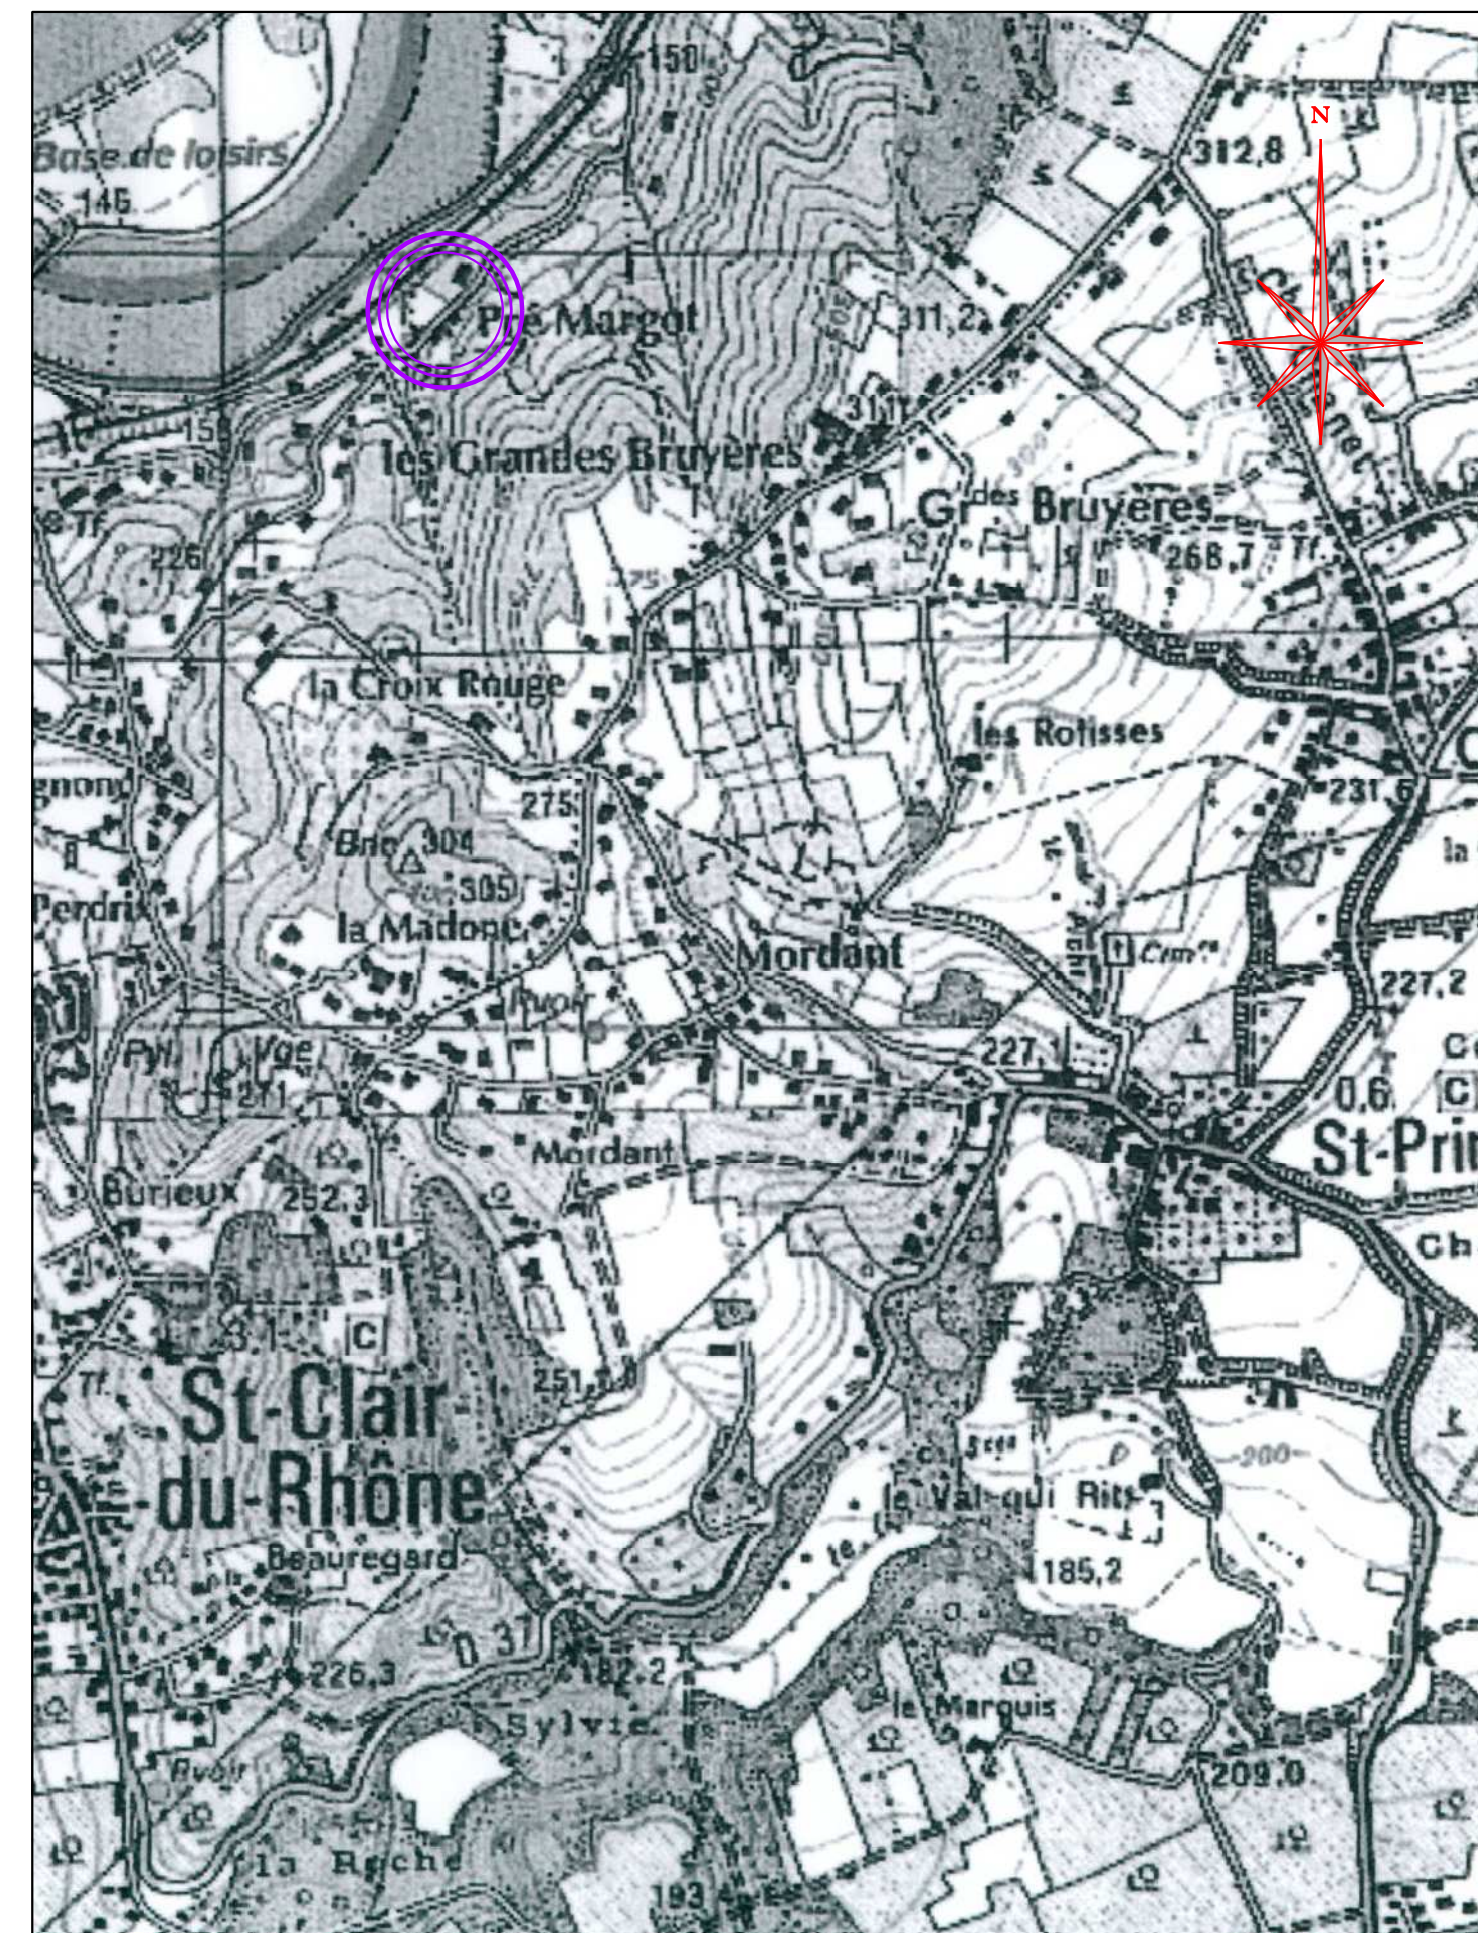

Département de l' ISERE  
Commune de ST PRIM

Amenagement reseaux EP  
Rue du Pre Margot

PLAN PROJET

Indice	Date	Modifications	Etabli par Nom	Vérifié par Nom	Approuvé par Nom
A	22/12/09	Creation du plan	JMC		

Plan de situation

Echelle 1/10000

Plan de pose  
Echelle 1/500  
Rue du pré Margot

2 luminaires a remplacer  
2 luminaires a creer