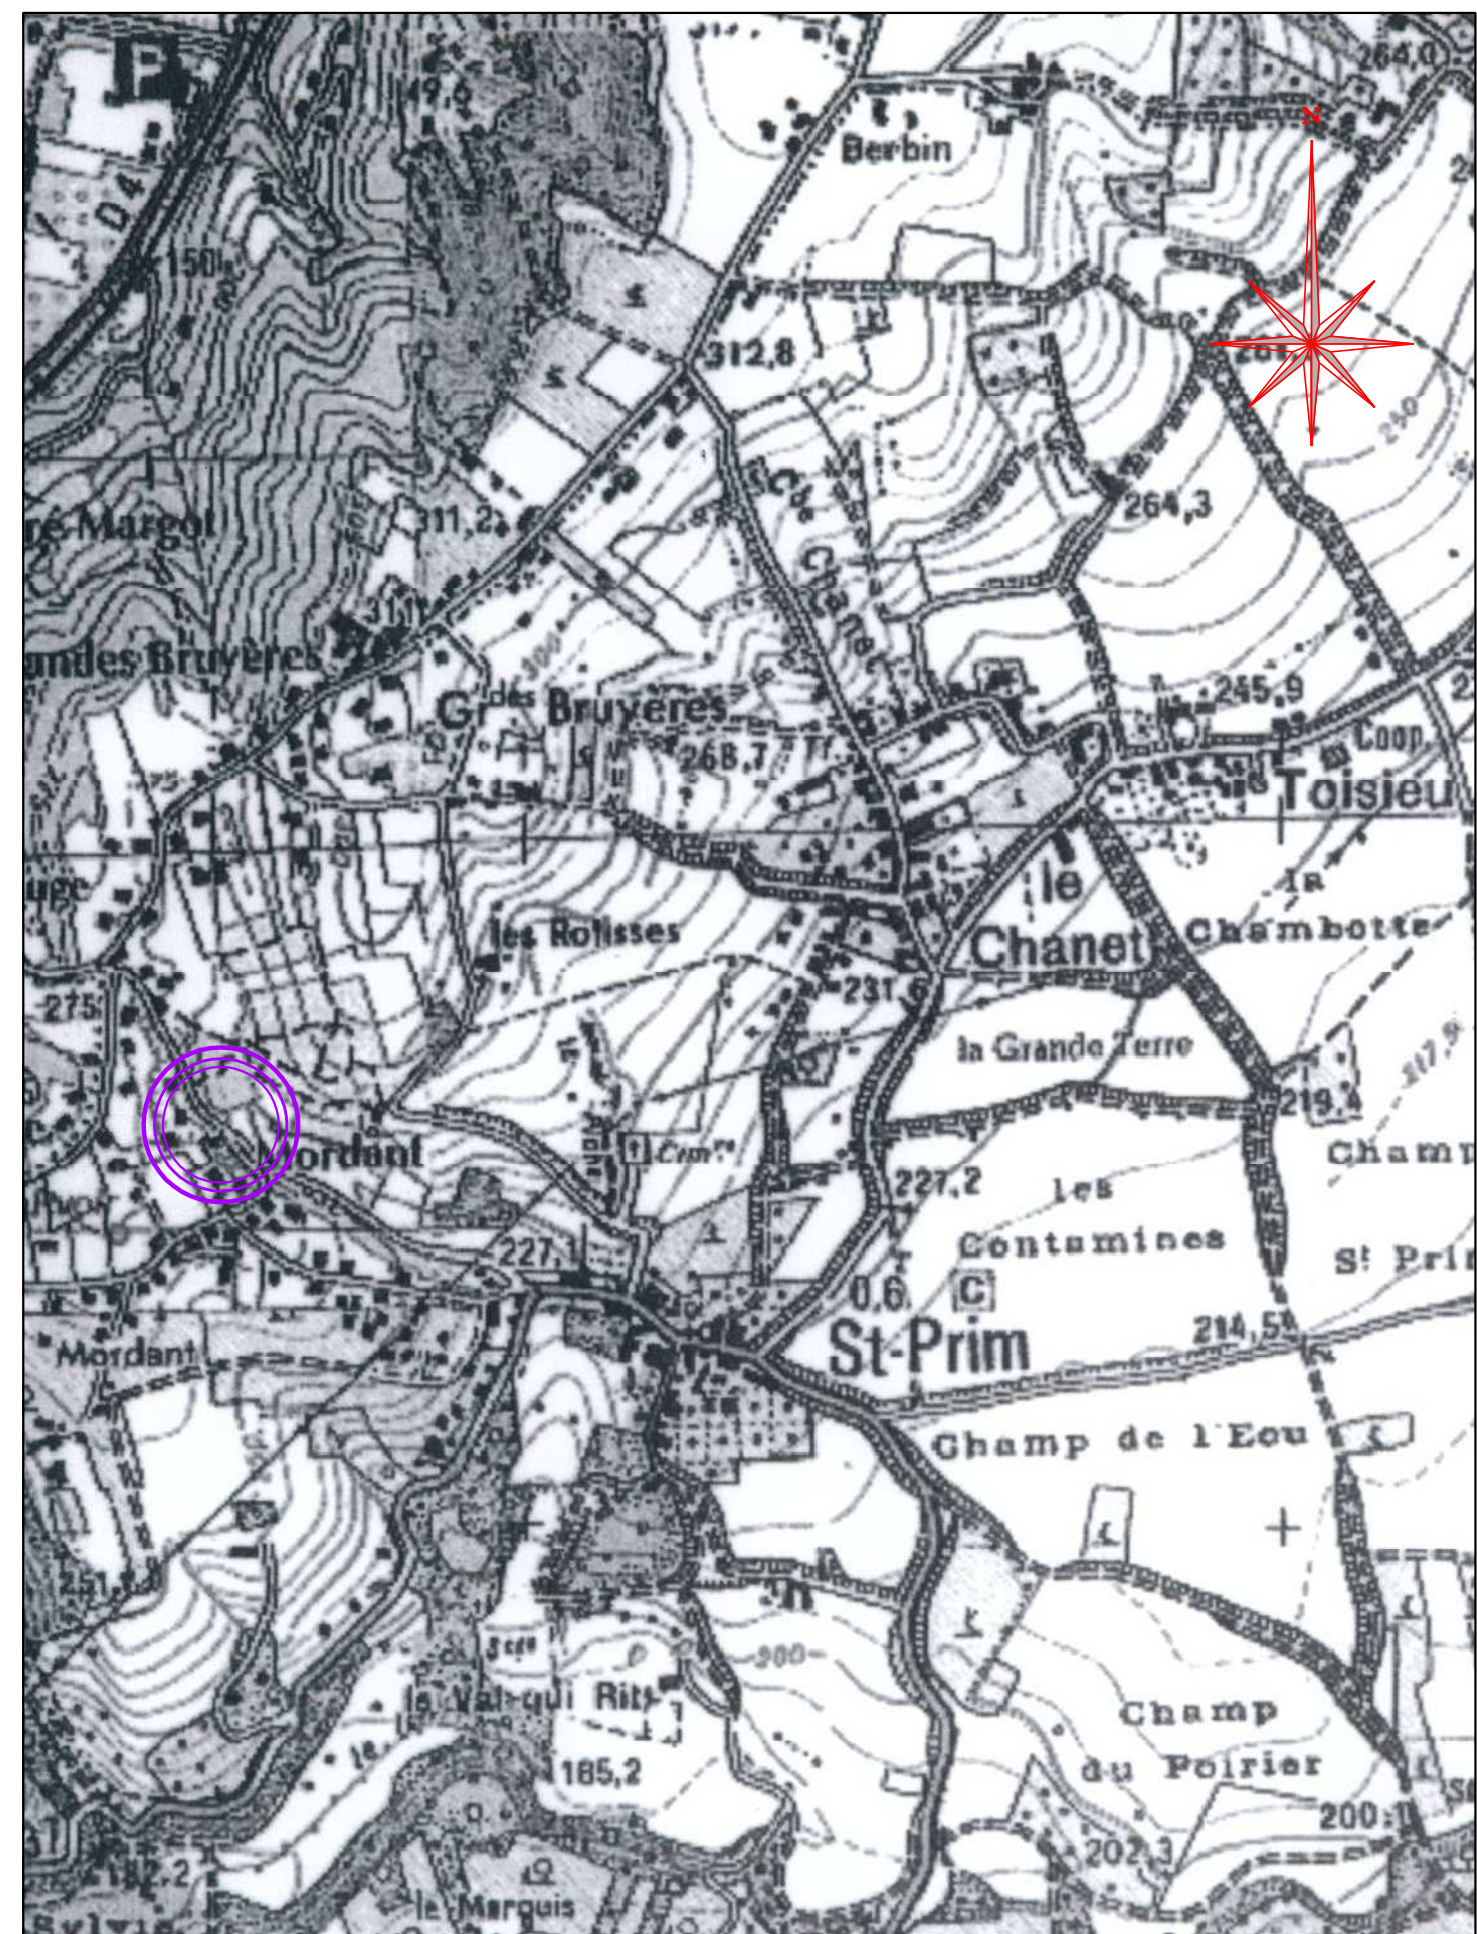

Département de l' ISERE
 Commune de ST PRIM

Aménagement réseaux EP
 Carrefour
 chemin du Vallon - route des Roches

PLAN PROJET

Indice	Date	Modifications	Etabli par Nom	Vérifié par Nom	Approuvé par Nom
A	22/12/09	Creation du plan	JMC		

Plan de situation

Echelle 1/10000

Plan de pose
 Echelle 1/500
 Carrefour
 Chemin du Vallon - routes des Roches

1 candelabre a creer